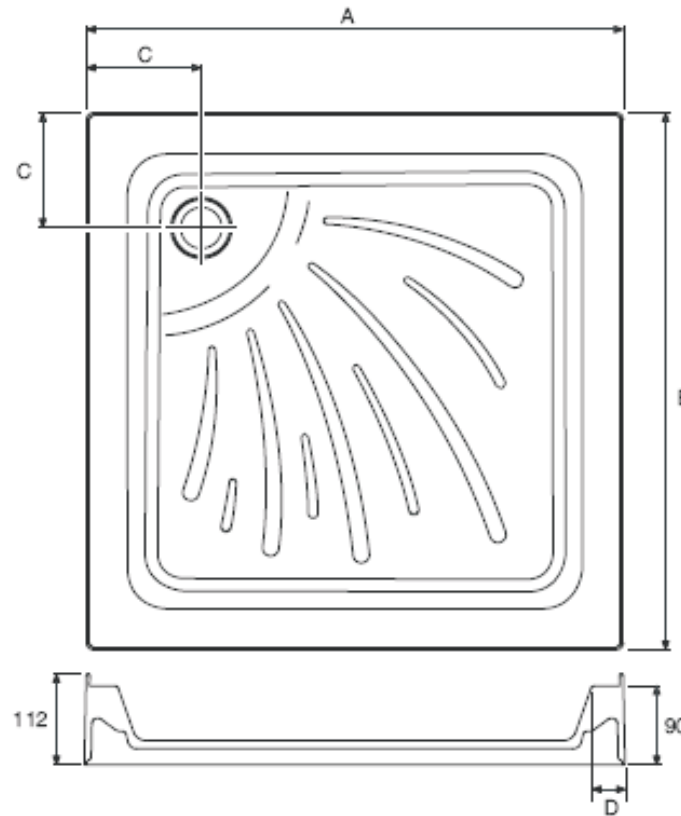

Mira Flight Rectangle

Waste to Upstand position:

2 Upstands Left Hand

2 Upstands Right Hand

3 Upstands

Dimensions:

Flat Top				Legs	Upstand			
A	B	C	D		A	B	C	D
760	760	160	55	4	770	770	165	60
800	800	160	55	4	810	810	165	60
900	900	160	55	4	910	910	165	60
900	760	160	55	4	910	770	165	60
1000	760	160	55	6	1010	770	165	60
1000	800	160	55	6	1010	810	165	60
1200	760	160	55	6	1210	770	165	60
1200	800	160	55	6	1210	810	165	60
1200	900	160	55	6	1210	910	165	60

Leg position for Riser Conversion Kit: