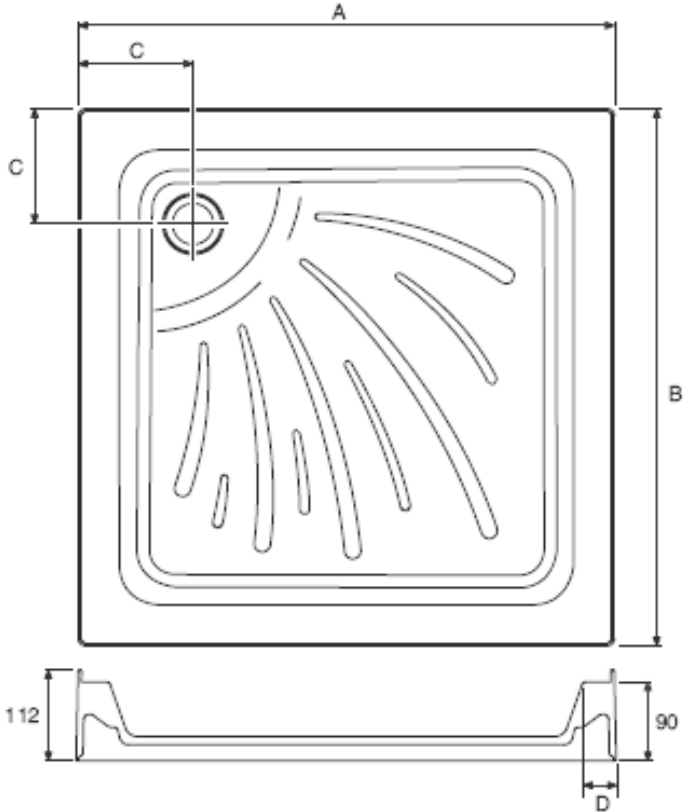

Mira Flight Square

Waste to Upstand position:

2 Upstands

3 Upstands

Dimensions:

Leg position for Riser Conversion Kit:

Flat Top				Legs	Upstand			
A	B	C	D		A	B	C	D
760	760	160	55	4	770	770	165	60
800	800	160	55	4	810	810	165	60
900	900	160	55	4	910	910	165	60
900	760	160	55	4	910	770	165	60
1000	760	160	55	6	1010	770	165	60
1000	800	160	55	6	1010	810	165	60
1200	760	160	55	6	1210	770	165	60
1200	800	160	55	6	1210	810	165	60
1200	900	160	55	6	1210	910	165	60