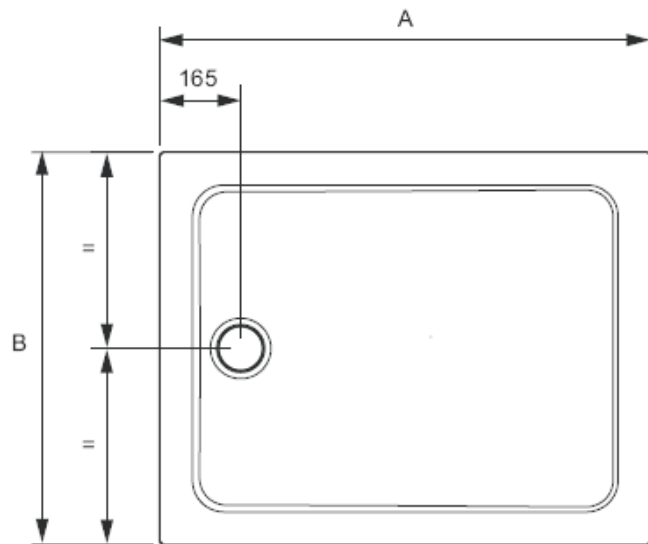

Mira Flight Low Rectangle

Dimensions:

Leg position for Riser Conversion Kit:

A	B
1700	760
1600	760
1500	760
1400	760
1200	800
1200	760
1000	800
1000	760